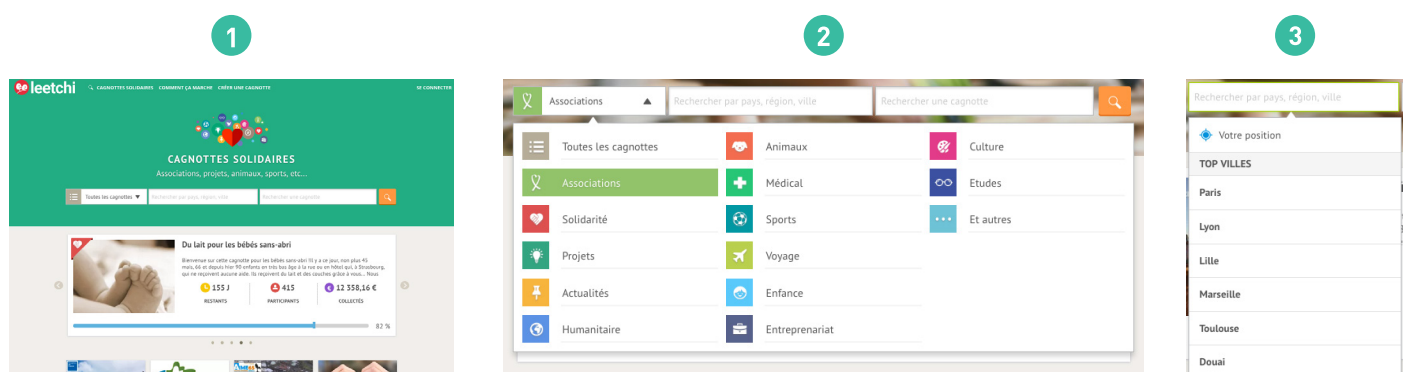

Chaque jour des milliers de projets solidaires sont créés sur Leetchi, le service de cagnottes en ligne aux 8 millions d'utilisateurs. Et chaque jour, la presse locale et régionale met en avant dans ses articles de belles initiatives solidaires et des projets en cours de financement sur la plateforme, leur donnant ainsi plus de visibilité et participant au succès de leur collecte de dons. Les cagnottes en ligne sont d'ailleurs pour 58% des français un moyen intéressant de financer un projet.\*

Afin de permettre aux internautes de découvrir toutes les collectes de dons organisées près de chez eux mais aussi parce que nous savons que vous aimez raconter les initiatives d'acteurs locaux ou de belles histoires régionales, Leetchi a mis en place un nouvel outil de recherche. Désormais, la plateforme propose aux créateurs de localiser leur cagnotte au moment de sa création. Et à vous, de trouver facilement des projets en cours de financement en trois clics seulement en réalisant votre recherche par ville, région ou pays.

Leetchi a entièrement repensé la page dédiée aux cagnottes solidaires. Pour retrouver tous les projets en cours de financement dans la ville ou la région de votre choix, il vous suffit de suivre ce parcours simple et optimisé :